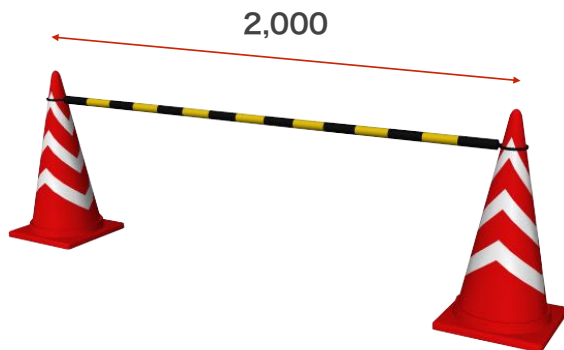

1日ごとに +110円

1日ごとに +33円

👉こんな時に！

- ・ちょっとしたイベント・展示会・学会等・会議
- 50人程の小規模な会場に適しています。
- 大規模な会場の場合は別途金額がかかる場合があります。

✓ カラーコーン

こんな時に！

- ・小規模のちょっとした屋外のイベント・屋外の誘導・交通整理・夜間のバリケード
- 在庫数が60程度ですので大規模のレンタルは別途発注となります。

2泊3日 ¥220円