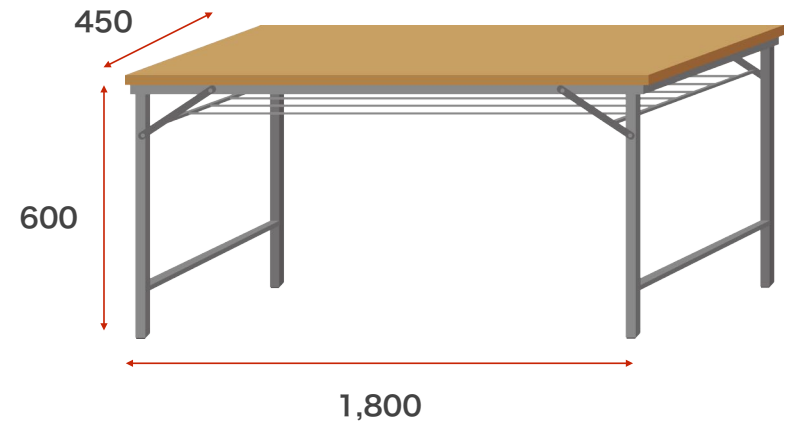

1日ごとに +110円

1日ごとに +33円

👉こんな時に！

- ・ちょっとしたイベント・展示会・学会等・会議
- 50人程の小規模な会場に適しています。
- 大規模な会場の場合は別途金額がかかる場合があります。

✓ カラーコーン

こんな時に！

- ・小規模のちょっとした屋外のイベント・屋外の誘導・交通整理・夜間のバリケード
- 在庫数が60程度ですので大規模のレンタルは別途発注となります。

2泊3日 ¥220円